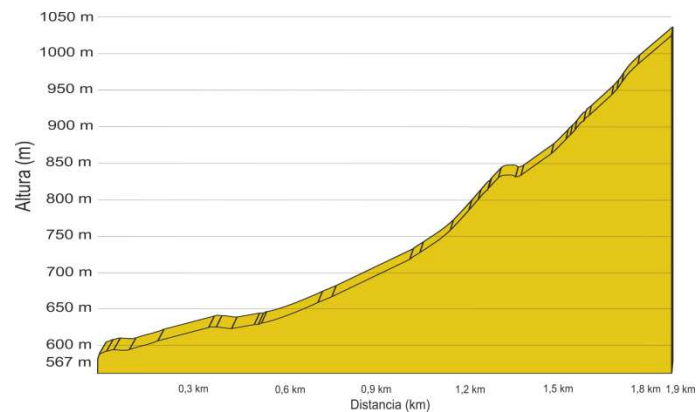

Dificultad técnica: Baja – Media

Entorno: Sierra de Loja

Salida: Área de servicio Abades Loja

Llegada: Estadio Medina Lauxa

Elevación acumulada positiva:

Cota superior: 1049 m. Sierra de Loja

Cuotas de inscripción:

Federados y No federados: 22 €

RECORRIDO SENDERISMO STONE RACE 13 KM

Distancia: 13 km.

Dificultad técnica: Baja – Media

Entorno: Sierra de Loja

Salida: Área de servicio Abades Loja

Llegada: Estadio Medina Lauxa

Elevación acumulada positiva:

Cota superior: 1049 m. Sierra de Loja

Cuotas de inscripción:

Federados y No federados: 18 €

RECORRIDO ½ KM VERTICAL STONE RACE 1,8KM

Distancia: 1.8 km.

Dificultad técnica: Media

Entorno: Sierra de Loja

Salida: Área de servicio Abades Loja

Llegada: Punto más alto

Elevación acumulada positiva: 485 m

Cota superior: 1044 m.

Cuotas de inscripción:

- Gratis con la inscripción en cualquiera de las otras modalidades.
- Solo para el Stone ½ Km Vertical: 5 €