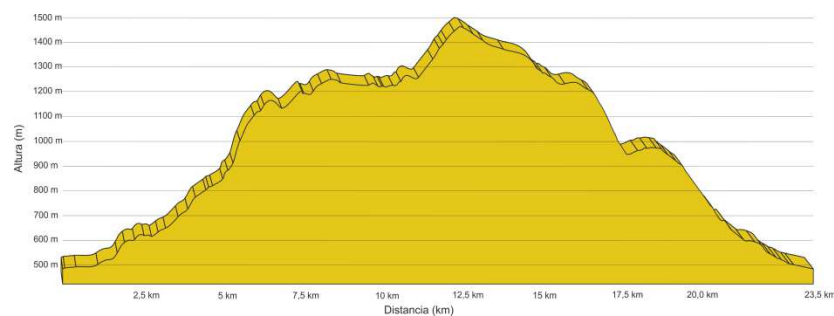

RECORRIDO STONE RACE MARATÓN 43KM

Distancia: 43 km.

Dificultad técnica: Media – Alta

Entorno: Sierra de Loja y Monte Hacho

Salida: Área de servicio Abades Loja

Llegada: Estadio Medina Lauxa

Elevación acumulada positiva: 2.570 m

Cota superior: 1614 m. Sierra de Loja

Cuotas de inscripción:

Federados y No federados: 30 €

RECORRIDO ½ STONE RACE 23KM

Distancia: 23 km.

Dificultad técnica: Media – Alta

Entorno: Sierra de Loja

Salida: Área de servicio Abades Loja

Llegada: Estadio Medina Lauxa

Elevación acumulada positiva: 1.265 m

Cota superior: 1500 m. Sierra de Loja

Cuotas de inscripción:

Federados y No federados: 22 €

RECORRIDO MINISTONE RACE 13KM

Distancia: 13 km.

Entorno: Sierra de Loja

Salida: Área de servicio Abades Loja

Llegada: Punto más alto

Elevación acumulada positiva: 485 m

Cota superior: 1044 m.

Cuotas de inscripción:

- Gratis con la inscripción en cualquiera de las otras modalidades.
- Solo para el Stone ½ Km Vertical: 5 €