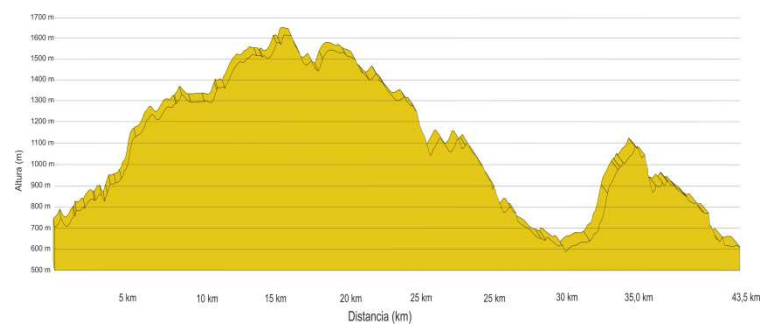

RECORRIDO STONE RACE MARATÓN 43KM

Distancia: 43 km.

Dificultad técnica: Media – Alta

Entorno: Sierra de Loja y Monte Hacho

Salida: Área de servicio Abades Loja

Llegada: Estadio Medina Lauxa

Elevación acumulada positiva: 2.570 m

Cota superior: 1614 m. Sierra de Loja

Cuotas de inscripción:

Federados y No federados: 30 €

RECORRIDO ½ STONE RACE 23KM

Distancia: 23 km.

Dificultad técnica: Media – Alta

Entorno: Sierra de Loja

Salida: Área de servicio Abades Loja

Llegada: Estadio Medina Lauxa

Elevación acumulada positiva: 1.265 m

Cota superior: 1500 m. Sierra de Loja

Cuotas de inscripción:

Federados y No federados: 22 €

RECORRIDO MINISTONE RACE 13KM

Distancia: 13 km.

Entorno: Sierra de Loja

Salida: Área de servicio Abades Loja

Llegada: Punto más alto

Elevación acumulada positiva: 485 m

Cota superior: 1044 m.

Cuotas de inscripción:

- Gratis con la inscripción en cualquiera de las otras modalidades.
- Solo para el Stone ½ Km Vertical: 5 €