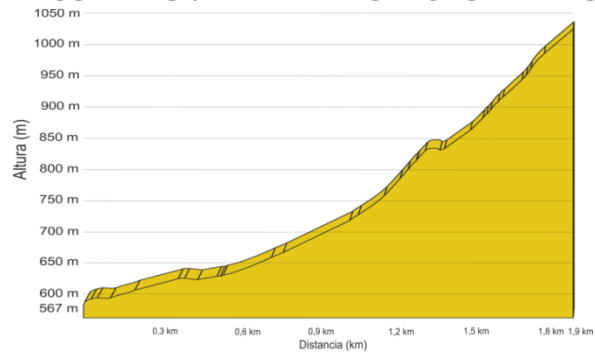

### RECORRIDO SENDERISMO STONE RACE 13 KM

Distancia: 12.74 km.

Dificultad técnica: Baja – Media

Entorno: Sierra de Loja

Salida: Área de servicio Abades Loja

Llegada: Estadio Medina Lauxa

Elevación acumulada positiva: 512 m

Elevación acumulada negativa: 556 m

Cota superior: 1049 m. Sierra de Loja

- Cuotas de inscripción:
  - Federados y No federados: 22 €

[www.es.wikiloc.com/rutas-carrera-por-montana/mini-stone-18-28843058](http://www.es.wikiloc.com/rutas-carrera-por-montana/mini-stone-18-28843058)

[www.es.wikiloc.com/rutas-outdoor/1-2-km-vertical-19797858](http://www.es.wikiloc.com/rutas-outdoor/1-2-km-vertical-19797858)

### RECORRIDO ½ KM VERTICAL STONE RACE 1,8KM

Distancia: 1.8 km.

Dificultad técnica: Media

Entorno: Sierra de Loja

Salida: Área de servicio Abades Loja

Llegada: Punto más alto

Elevación acumulada positiva: 485 m