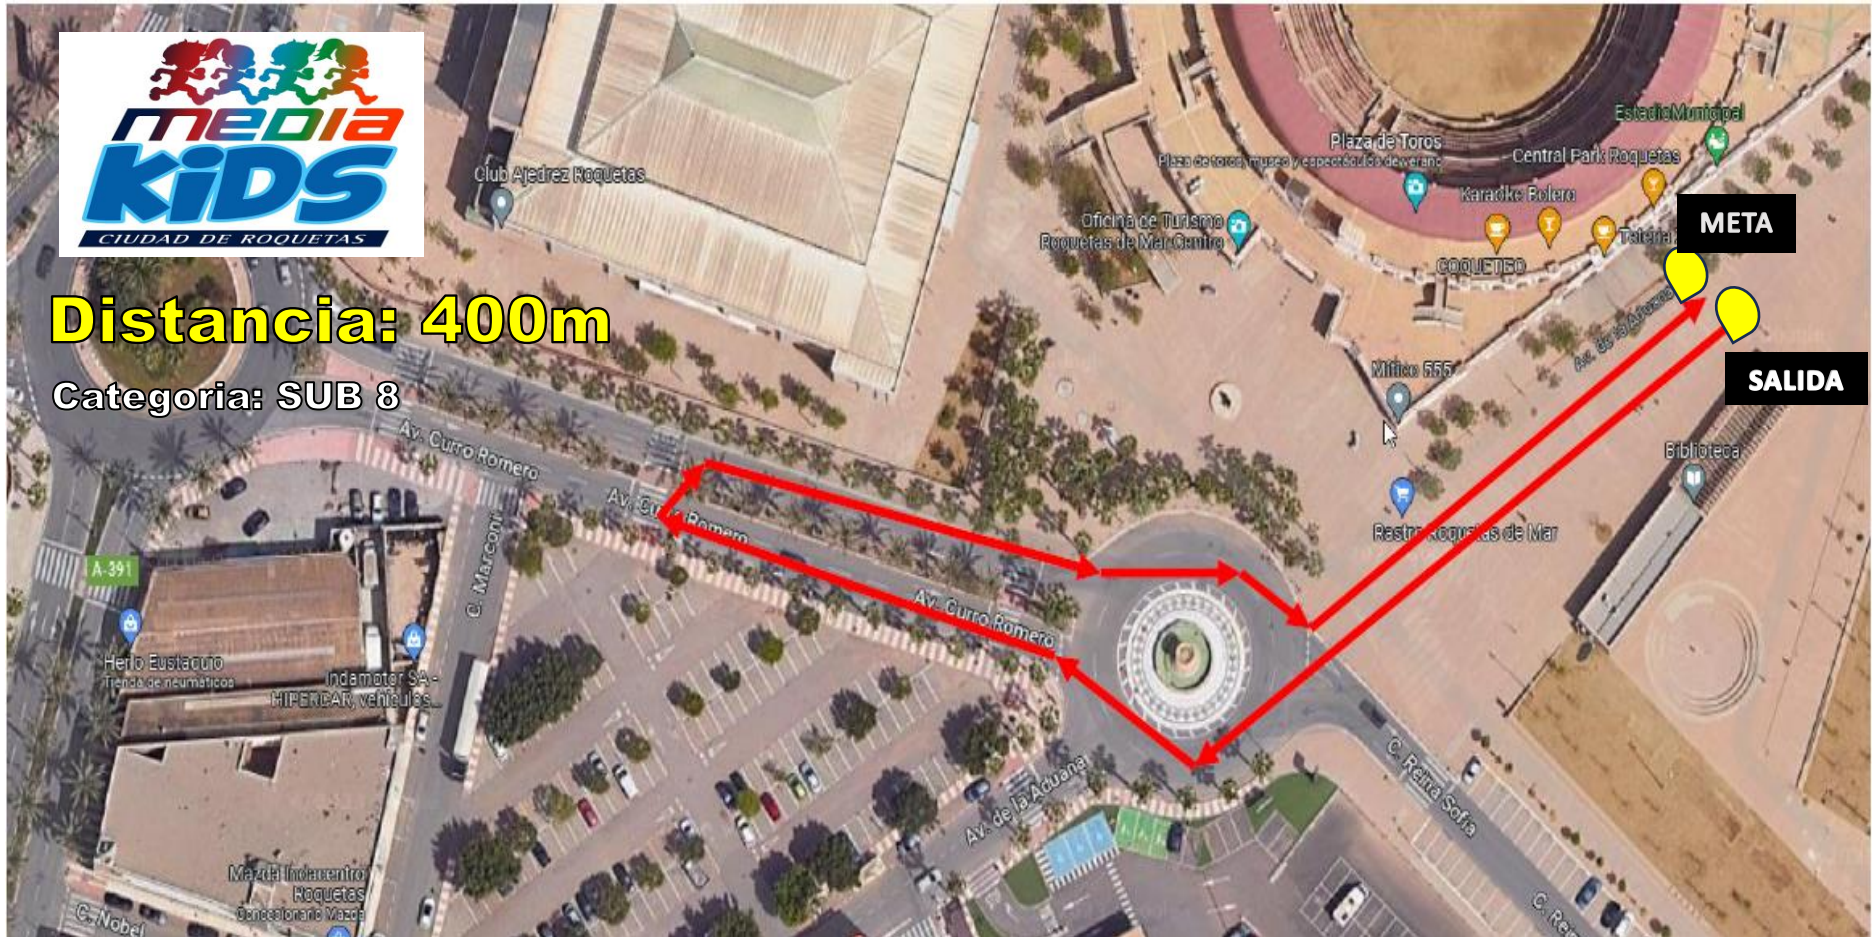

Distancia: 200m

Categoría BEBE

Distancia: 400m

Categoría: SUB 8

Distancia: 500m

Categoría: SUB 10

META

SALIDA

Distancia: 800m

Categoría: SUB 12

En rojo salida y primera vuelta.
En azul inicio segunda vuelta y meta.

Distancia: 1500m(2VUELTAS)

Categoría: SUB 14

Distancia: 2000m(2VUELTAS)

Categoría: SUB 16 Y 18