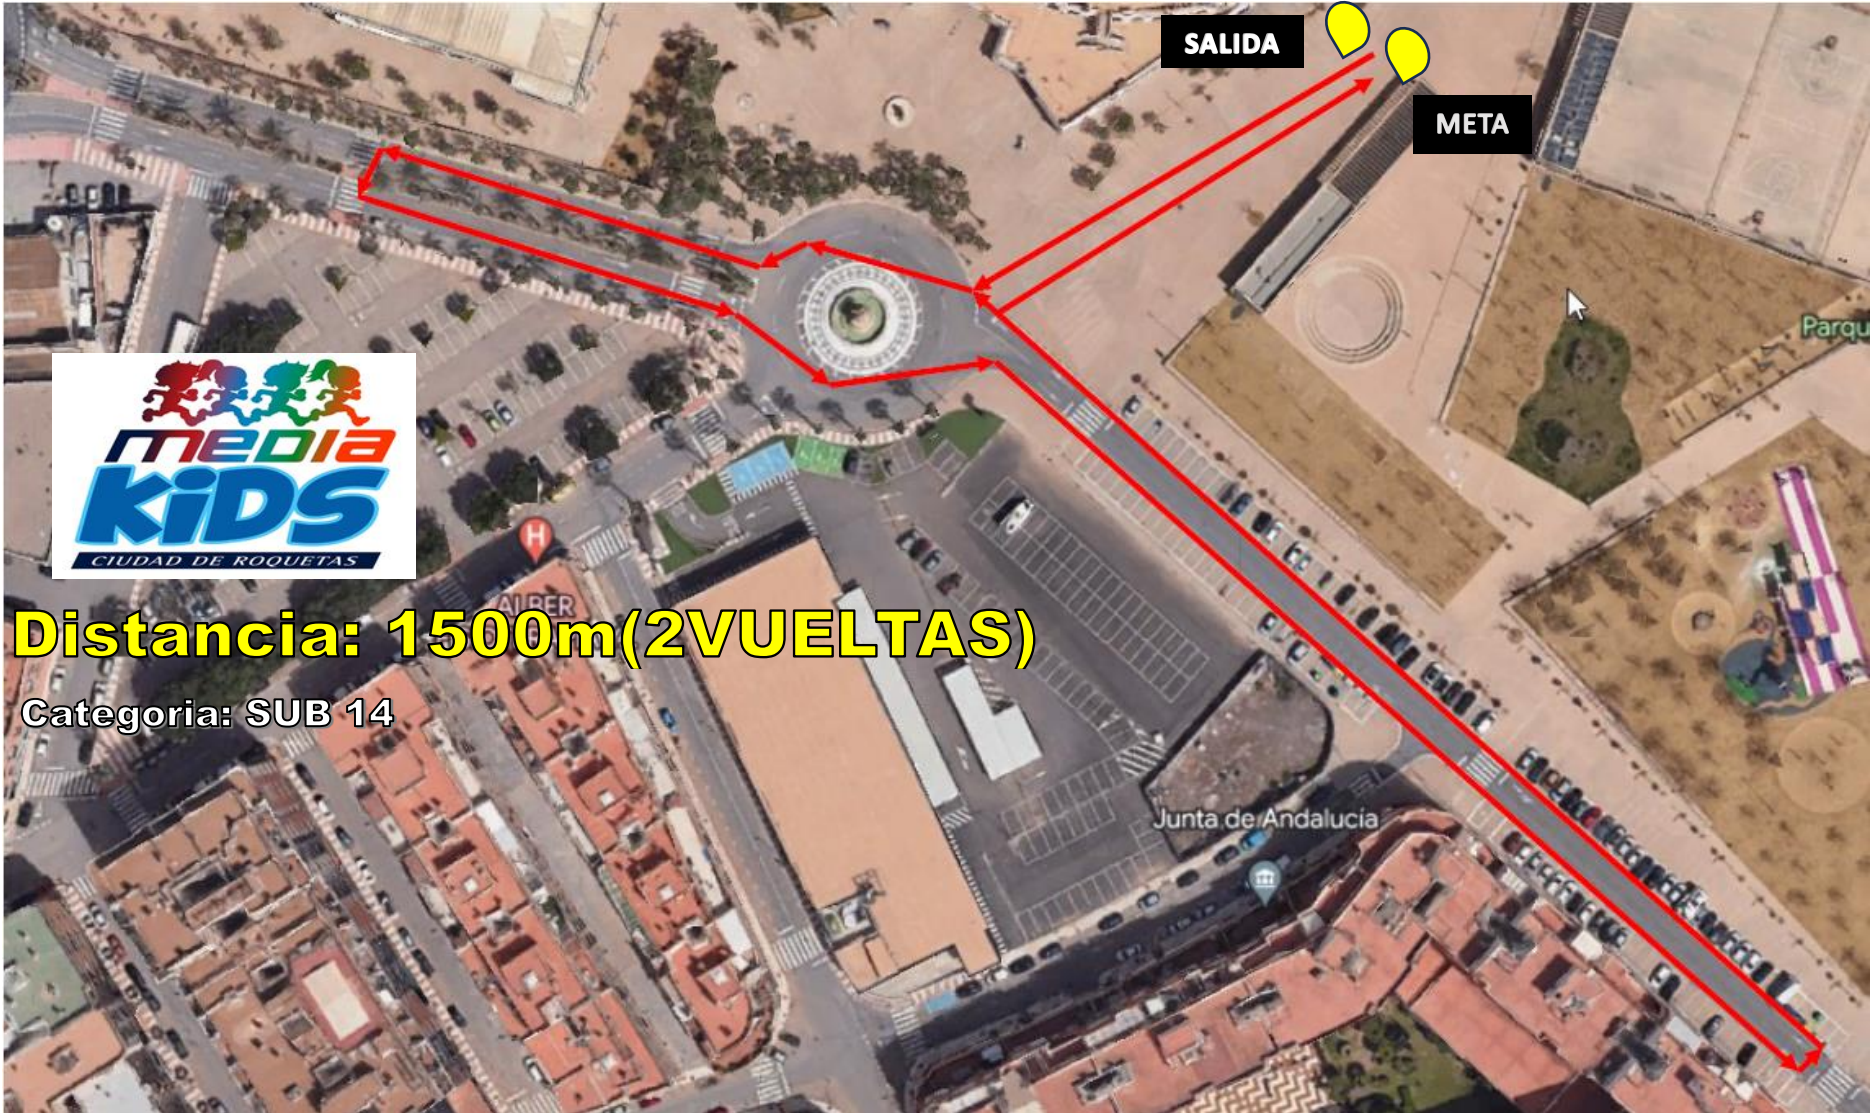

Distancia: 200m

Categoría BEBE

Distancia: 400m

Categoría: SUB 8

Distancia: 500m

Categoría: SUB 10

META

SALIDA

Distancia: 800m

Categoría: SUB 12

En rojo salida y primera vuelta.
En azul inicio segunda vuelta y meta.

Distancia: 1500m(2VUELTAS)

Categoría: SUB 14

Distancia: 2000m(2VUELTAS)

Categoría: SUB 16 Y 18